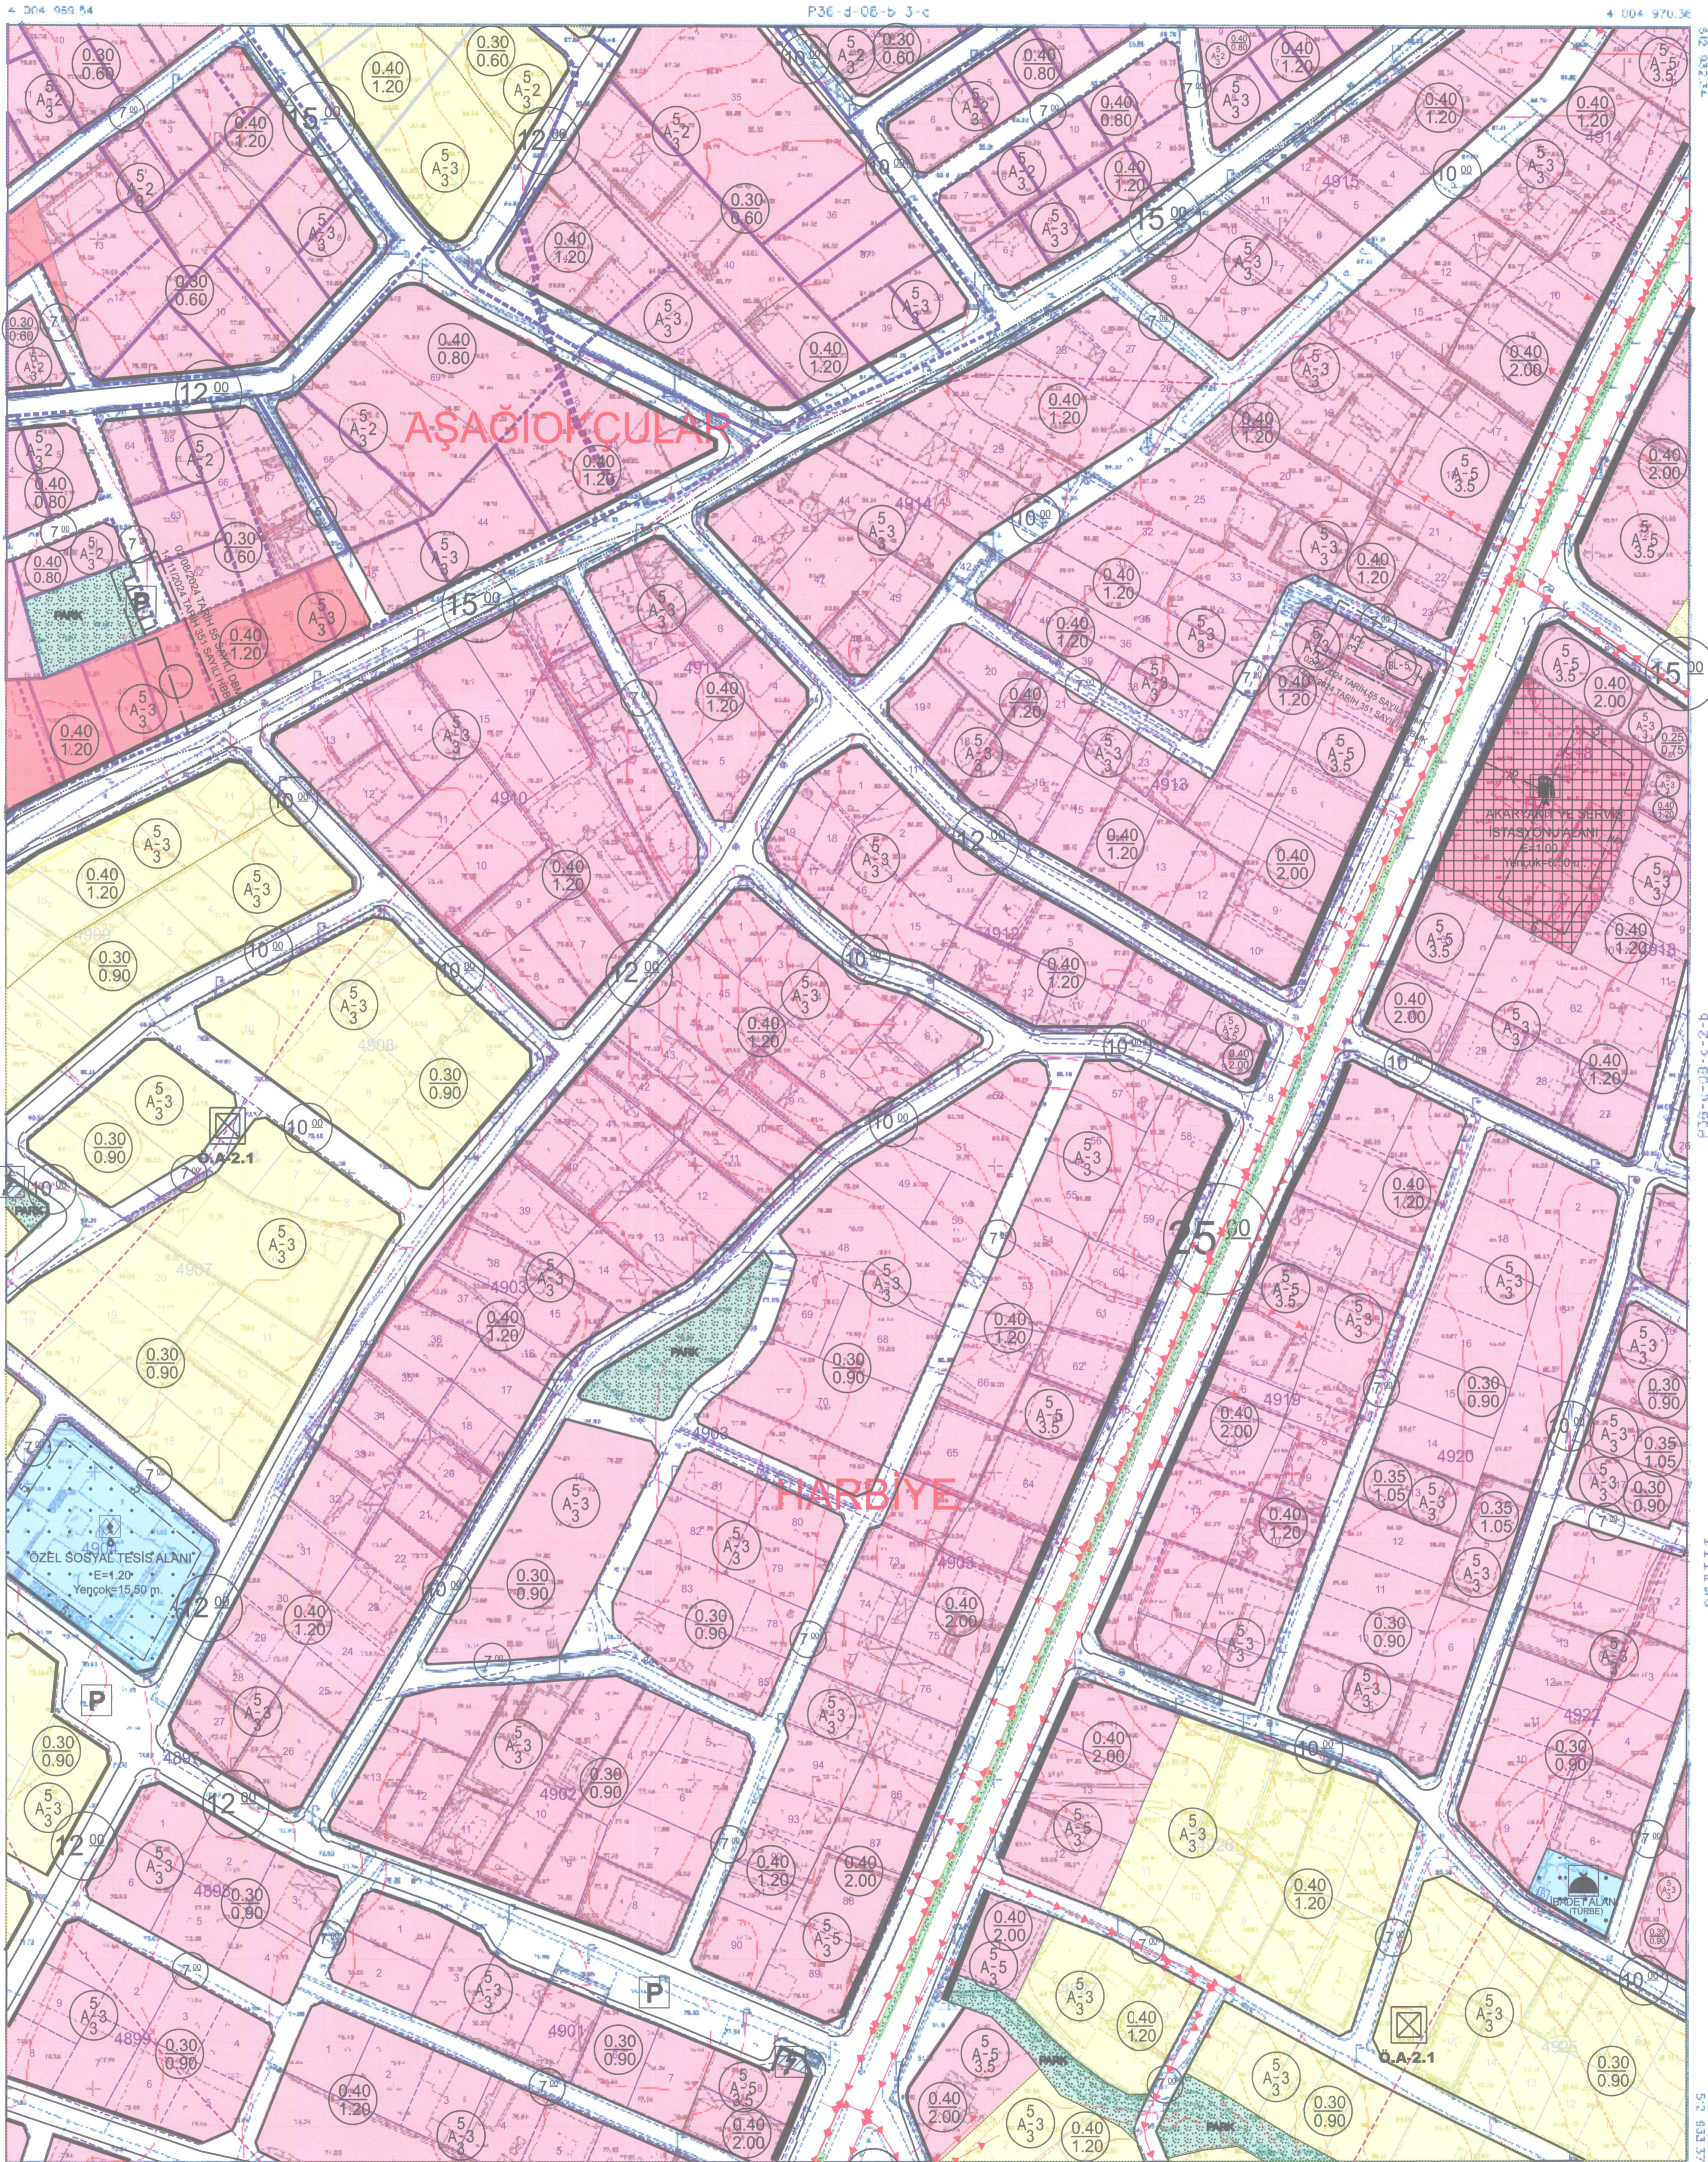

İLİ : HATAY
TEKLİF NUMARASI
31811687
İLÇESİ : DEFNE
PLANIN İSMİ : İLAVE VE REVİZYON
UYGULAMA İMAR PLANI
PAFTA NO : P36D08C2A ÖLÇEK :1/1000

1	2	3	4	5	6	7	8	9	10	11	12	13	14	15	16	17	18	19	20	21	22	23	24	25
1	2	3	4	5	6	7	8	9	10	11	12	13	14	15	16	17	18	19	20	21	22	23	24	25

DEFNE
MERKEZ
P36-d-08-c-2-a

P36-d-08-b-3-c

DEFNE-P36-d-08-c-2-a
MERKEZ

1	2	3	4	5	6	7	8	9	10	11	12	13	14	15	16	17	18	19	20	21	22	23	24	25
1	2	3	4	5	6	7	8	9	10	11	12	13	14	15	16	17	18	19	20	21	22	23	24	25

Zeynel YAKAR
Şehir Plancısı LTD.İ
T.C. Kimlik No:110 0641 0646
Ticaret Sicil No:181156 No:1011
Merkez FAYDANLI

Hamit REYFANIOĞLU
Meclis Başkanı
Burhan ÇEKMECELİOĞLU
Kاتب
Necmettin ALKAN
Kاتب

Filiz ÖZÇÖREKÇİ
Hatay Büyükşehir Belediyesi
Meclis Başkanı V.
Velihan NİS
Kاتب Üye
İsmail KAHRAMAN
Kاتب Üye

M. H. H. H.
Şehir Plancısı

BU PAFTA, FOTOGRAMETRİK YAPILAN ÖLÇÜMLERİNE GÖRE
PROJELENDİRİLMİŞTİR. ÇİZİM VE İZLENİMLİ İZİN
DİJİTAL GENSİTİM YAPILMIŞTIR. 2025.02.01
GÜNÜNDEN İTİBAREN GEÇERLİDİR.

1:1000
PROJE MÜDÜRÜ
A. H. H. H.
ŞEHİR PLANCISI

1/1000

İZLENİMLİ İZİN
MÜHÜRÜ