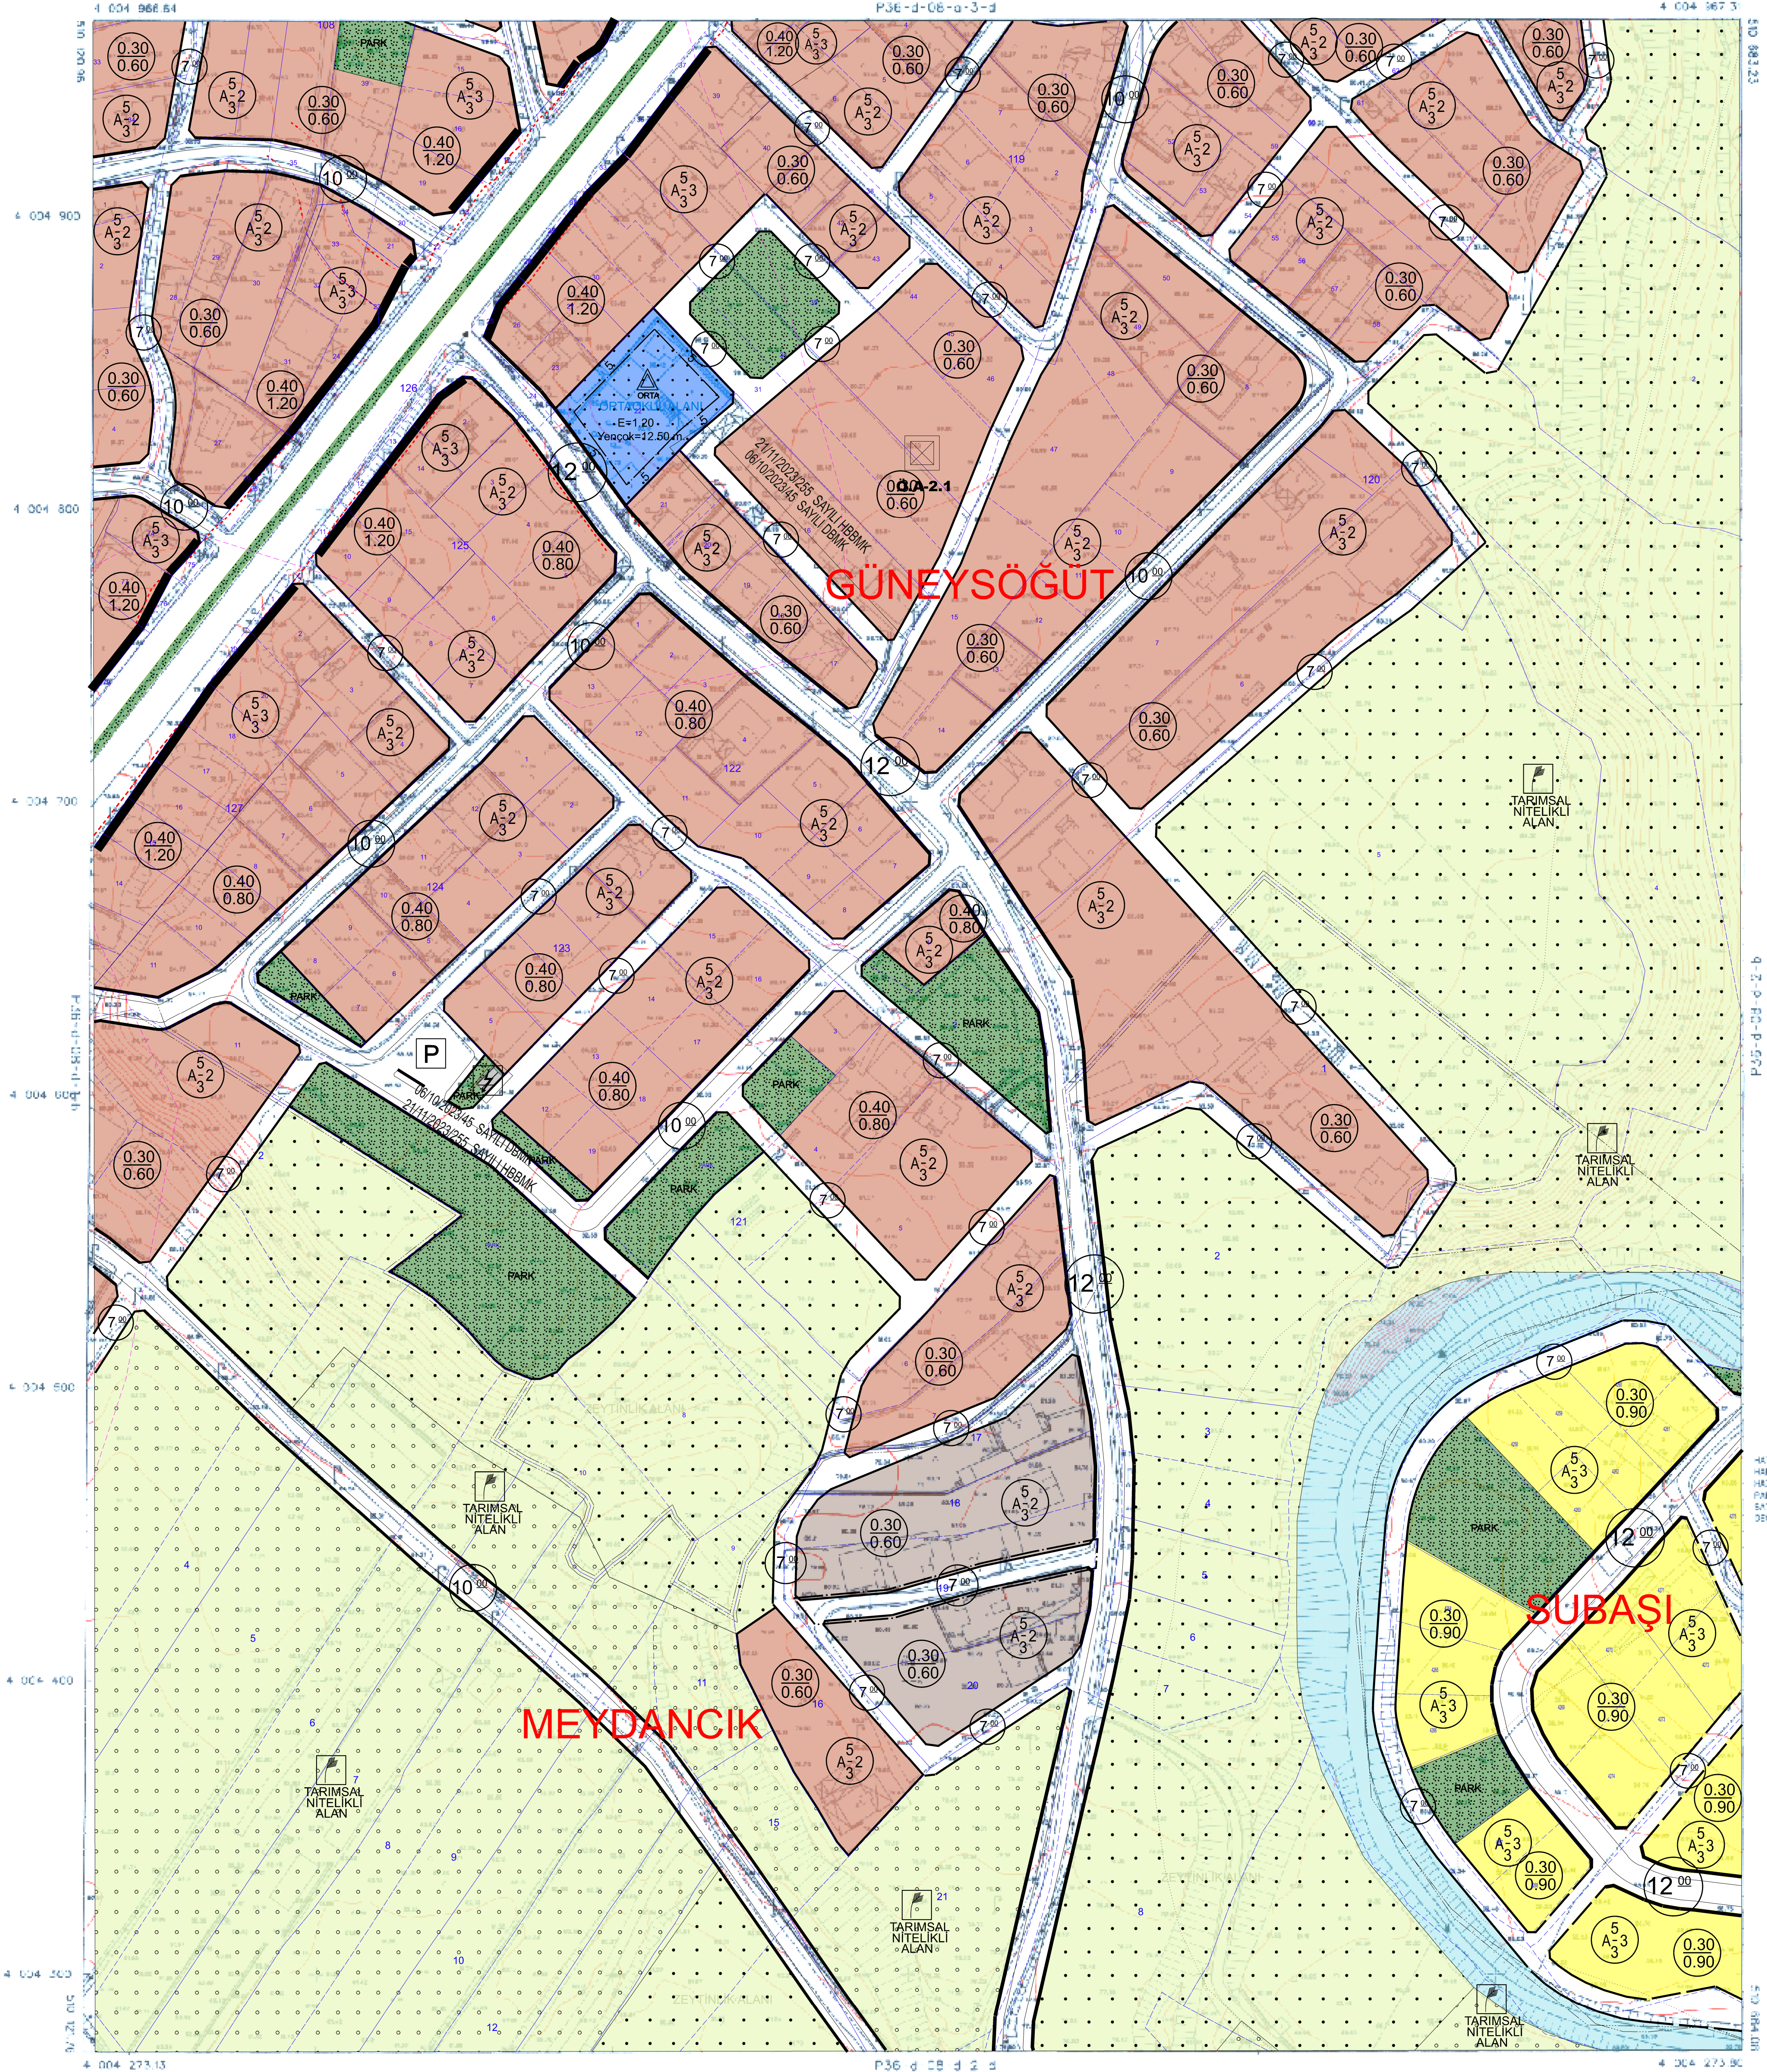

DEFNE
MERKEZ
P36-d-08-d-2-a

HATAY İLİ, DEFNE İLÇESİ, MEYDANCIK MAH.
101 ADA 19 NOLU PARSELE AİT
UYGULAMA İMAR PLANI DEĞİŞİKLİĞİ
ÖLÇEK:1/1000

P36-D-08-D-2-A

Plan No :UIP-
Ölçek :1/1000

DEFNE BELEDİYE MECLİSİNİN
...../...../2024 TARİH VE .....
SAYILI KARARI İLE ONAYLANMIŞTIR.

DEFNE-P36-d-08-d-2-a
MERKEZ

Hatay Büyükşehir Belediyesi

Şehircilik Müdürlüğü

1/1000

M. ÖZDEMİR
Şehir ve Bölge Planlama Uzmanı

1/1000

BU HARİTA, FOTOGRAFETRİK YÖNTEMELE İZELDEN ÇIKARILAN
PROJEYİ ÇİZEN: T.Ü. İZELDEN ÇIKARILAN
İLİM: GÜNEŞ, İZELDEN ÇIKARILAN
İLİM: SİMA, İZELDEN ÇIKARILAN

Harita No: 1/1000
Harita No: 1/1000

Harita No: 1/1000
Harita No: 1/1000

Harita No: 1/1000
Harita No: 1/1000